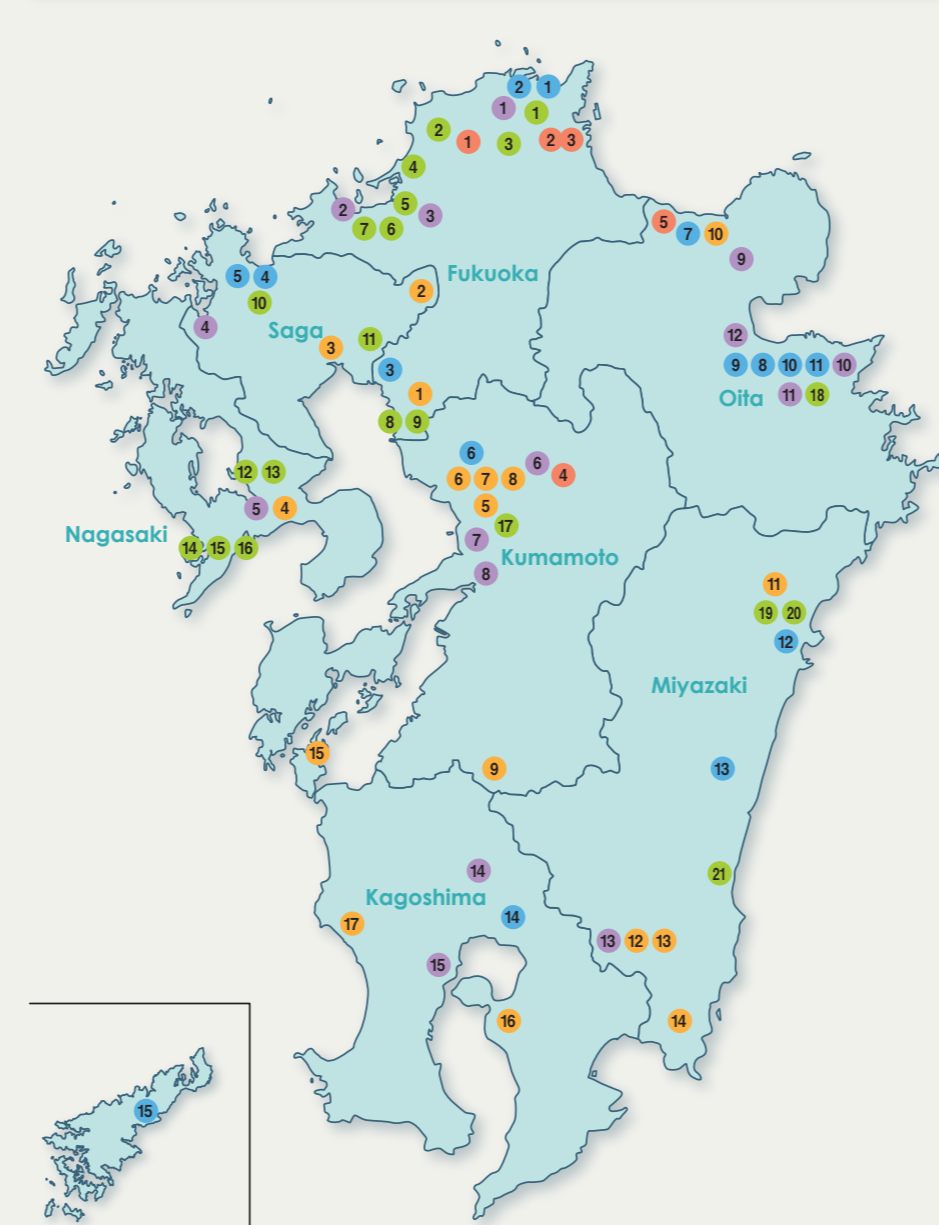

자동차 관련 산업

기업명	위치	주요 제품 / 서비스
1 토요타자동차큐슈 (주)	후쿠오카현 미야와키시	자동차 (원장차): LEXUS/ES/UX/RX/NX
2 닛산자동차큐슈 (주)	후쿠오카현 간다초	자동차 (원장차): Serena (국내용)/X-Trail (국내용)/Rogue (해외용)
3 닛산사타이큐슈 (주)	후쿠오카현 간다초	자동차 (원장차): 인피니티 QX80/파트론 / 아이다 / 엘그랜드 / NV350 캐러밴
4 혼다기연공업 (주)	구마모토현 오조초	오토바이: 골드윙 / CB 시리즈 / X-ADV / CRF 시리즈 / 슈퍼 스퀘어 / 파워 프로덕트
5 다이하쓰큐슈 (주)	오이타현 나카초시	자동차 (원장차): Taft/Move/Mira e:S/Cast Style/Hijet Truck/Atrai

사가

11 소형 크기의 수목 분쇄기 GS151GH/GH-E. 넓은 토양개량제나 양분제 등 녹초는 풍도로 사용 가능

12 차마시트, 퀴노아, 대두, 고대미 등 9종류의 씨앗류와 곡물을 혼합한 슈퍼 푸드 9

13 바실러스 식균과 고신원 함유의 향미, 은은한 단맛, 함께 사블레 4종 (레플라, 생강 맛, 계피 맛, 녹차 맛)

14 지방개량기(지반 조사, 지반 개량, 갈라 타설 기계류) Soil Improvement Machines

나가사키

14 소형용 가동식 펌프 'SYSCUE'

15 생콘크리트 제조 플랜트

16 물 밑에 제트류를 인공적으로 수질을 개선하는 분무류형 인공수질개선수역정화장치 '제트 스트리머 (Jet Streamer)'

17 속은 촉촉하고 껍은 바삭한 새콤은 식감의 '만속 생카스 델라'

18 IGBT 드라이브인 커스텀 전원 등의 모뎀 제품

구마모토

17 목사식 냉난방과 대류식 고성능 에어컨을 융합한 HYBRID형 공기조절 시스템 '에코윈 하이브리드'

18 Kura Master 2021 쌀 소주 부문 올레티비상품 수상한 '카와베'

19 가천용 방청고 (신축, 방수형)

20 로즈마린산과 e-리놀렌산 등 저조기 기능성 성분물 함유한 다양한 상품들

21 전자레인지로 3분 간단 조리, 규슈산 쌀가루를 100% 사용한 규슈텐메리 케이크 믹스 (플레이너, 코코아)

가고시마

15 어업 협동조합과 어업자가 공동으로 생산-유통하는 과정을 일괄하게 관리하여 맛, 품질, 안전 및 신선에 심혈을 기울인 양식 양어

16 세계적으로 귀한 실크를 주원료 (70% 이상)로 한 스킨케어 상품

17 본격 고구마 소주 '다이아메-DAYAME-', '카이토 미야노노카', '본격 보리 소주 카쿠시구라'

18 초고정밀도 프레스 금형/성형 모터 코어, 커넥터, 리드 프레임

반도체 · 전자 · 정보통신

기업명	위치	주요 제품 / 서비스
1 (주) 아스카와전기	후쿠오카현 기타큐슈시	로봇, 서버, 인버터
2 미쓰비시 (주) 파워디바이스제작소	후쿠오카현 후쿠오카시	파워 모듈, 대전력파워디바이스, 반도체 센서, 트랜지스터어레이, HVC, 파워디바이스용 웨이퍼
3 (주) 피엠티	후쿠오카현 스에초	반도체 제조 장치 부품, 로봇, 미니멀 펌 (미쓰비시 노벨 장치)
4 (주)SUMCO 큐슈사업소	사가현 이마리시	반도체용 실리콘 웨이퍼
5 이사하야전자 (주)	나가사키현 이사하야시	모뎀 제품 (IGBT 드라이버), 디스크리트 제품 (트랜지스터 다이오드)
6 스니세미컨덕터 매뉴팩처링 (주)	구마모토현 기쿠요초	CMOS 이미지센서를 중심으로 한 반도체 제품
7 르네사스세미컨덕터 매뉴팩처링 (주)	구마모토현 구마모토시	차량용 마이크로 (RL78 마이크로)
8 주오전자공업 (주)	구마모토현 우키시	RF 반도체 후공수작 (중공수작밀봉), 초저잡음 FET, 고주파 스위치
9 (주) 큐슈세미컨덕터 KAW	오이타현 기쓰키시	웨이퍼상표의 미세 가공, MEMS 관련 특수 가공, 마이크로 유로칩 제조
10 (주) 재팬세미컨덕터 오이타사무소	오이타현 오이타시	아날로그, MCU, 시스템 LSI
11 에스테케이 테크놀로지 (주)	오이타현 오이타시	반도체 검사장치, IC 평가 및 해석 서비스
12 (주) 덴켄	오이타현 유후시	태양전지 검사 장치, 반도체 검사 장치, 의료기기 및 건강관련기기, 후원장 종합관리서비스
13 (주) 시스템기연	미야자키현 미야코노조시	마스크 웨이퍼 얼라이언트 설비 시스템
14 알박 (주) 큐슈 공장	가고시마현 기리시마시	반도체, 전자부품, 플렉시블 디스플레이용 스페터링 장치, 진공증착 장치 및 진공 펌프 등의 컴포넌트, 성막 재료
15 (주) 도고	가고시마현 가고시마시	초정밀 프레스 금형, 초정밀 성형 금형의 설계 · 제조 · 판매 · 양산 (커넥터 · 모터 코어 · IC 리드 프레임 · 초정밀 부품)
관계산업진흥 네트워크 조직	규슈 반도체 · 일렉트로닉스 이노베이션 협의회 (SIO)	HP https://www.sio.jp/

후쿠오카

11 영상과 음성으로 보행하는 보행자추진원동 'Tree'

12 SR5000 고속 슬러지 반분 장치 SR5000 High-speed sludge reactor

13 Minimal Foundry Service (미니멀 마스쿠리스 노광 장치와 퍼주 성막 프로세스에 따라 1층부터 4층 제작 수탁 서비스)

14 대형 풍차용 증속기 부하 시험 설비

15 쌀가루를 사용한 건강한 규슈텐메리 콘라면 Rice Shirataki

오이타

13 저밀도 최첨단 환경 제어 시스템을 도입한 농업용 글라스 하우스

14 신제품에 맞추기 쉬운 자동 · 수감식 손발 세정 · 세척기 '포커아워시서 서포트'

15 열액 응고 및 용해 이상으로 인한 다양한 질환의 신속한 진단을 가능하게 하는 특정 시약 'Factor Auto (리텍스 시약)' 제조군.

16 국제주류품평회 IWSC(International Wine & Spirit Competition)에서 최고상을 수상한 (Ichiko SPECIAL)

17 기계식 다리를 통해 손을 놓아도 세울 수 있는 자립형 외벽 저장함 '크로스포드'

미야자키

12 LED 조명을 탑재하여, 수습 부위를 밝게 비추도록 조도는 의도할 필요 없이 코플라이트(koplite)

13 기구나 액체를 사용하지 않은 깨끗한 진공 상태를 실현한 '다이아프렐 드래그 진공 펌프'

14 BUIK 시스템 'BUIK-1000형' 유기성 폐기물을 고온 영역에서 미생물의 힘을 통해 고속으로 분해 · 흡수 · 비료로 전환 · 퇴비화하는 사용 실적이 있음.

15 딱 먹기 좋은 크기에 간식으로 안심할 수 있는 독자적인 브랜드의 5가지 맛의 고품질 고구마

16 규슈산 고구마로 만든 본격 고구마 소주

의료 · 헬스케어 · 화장품