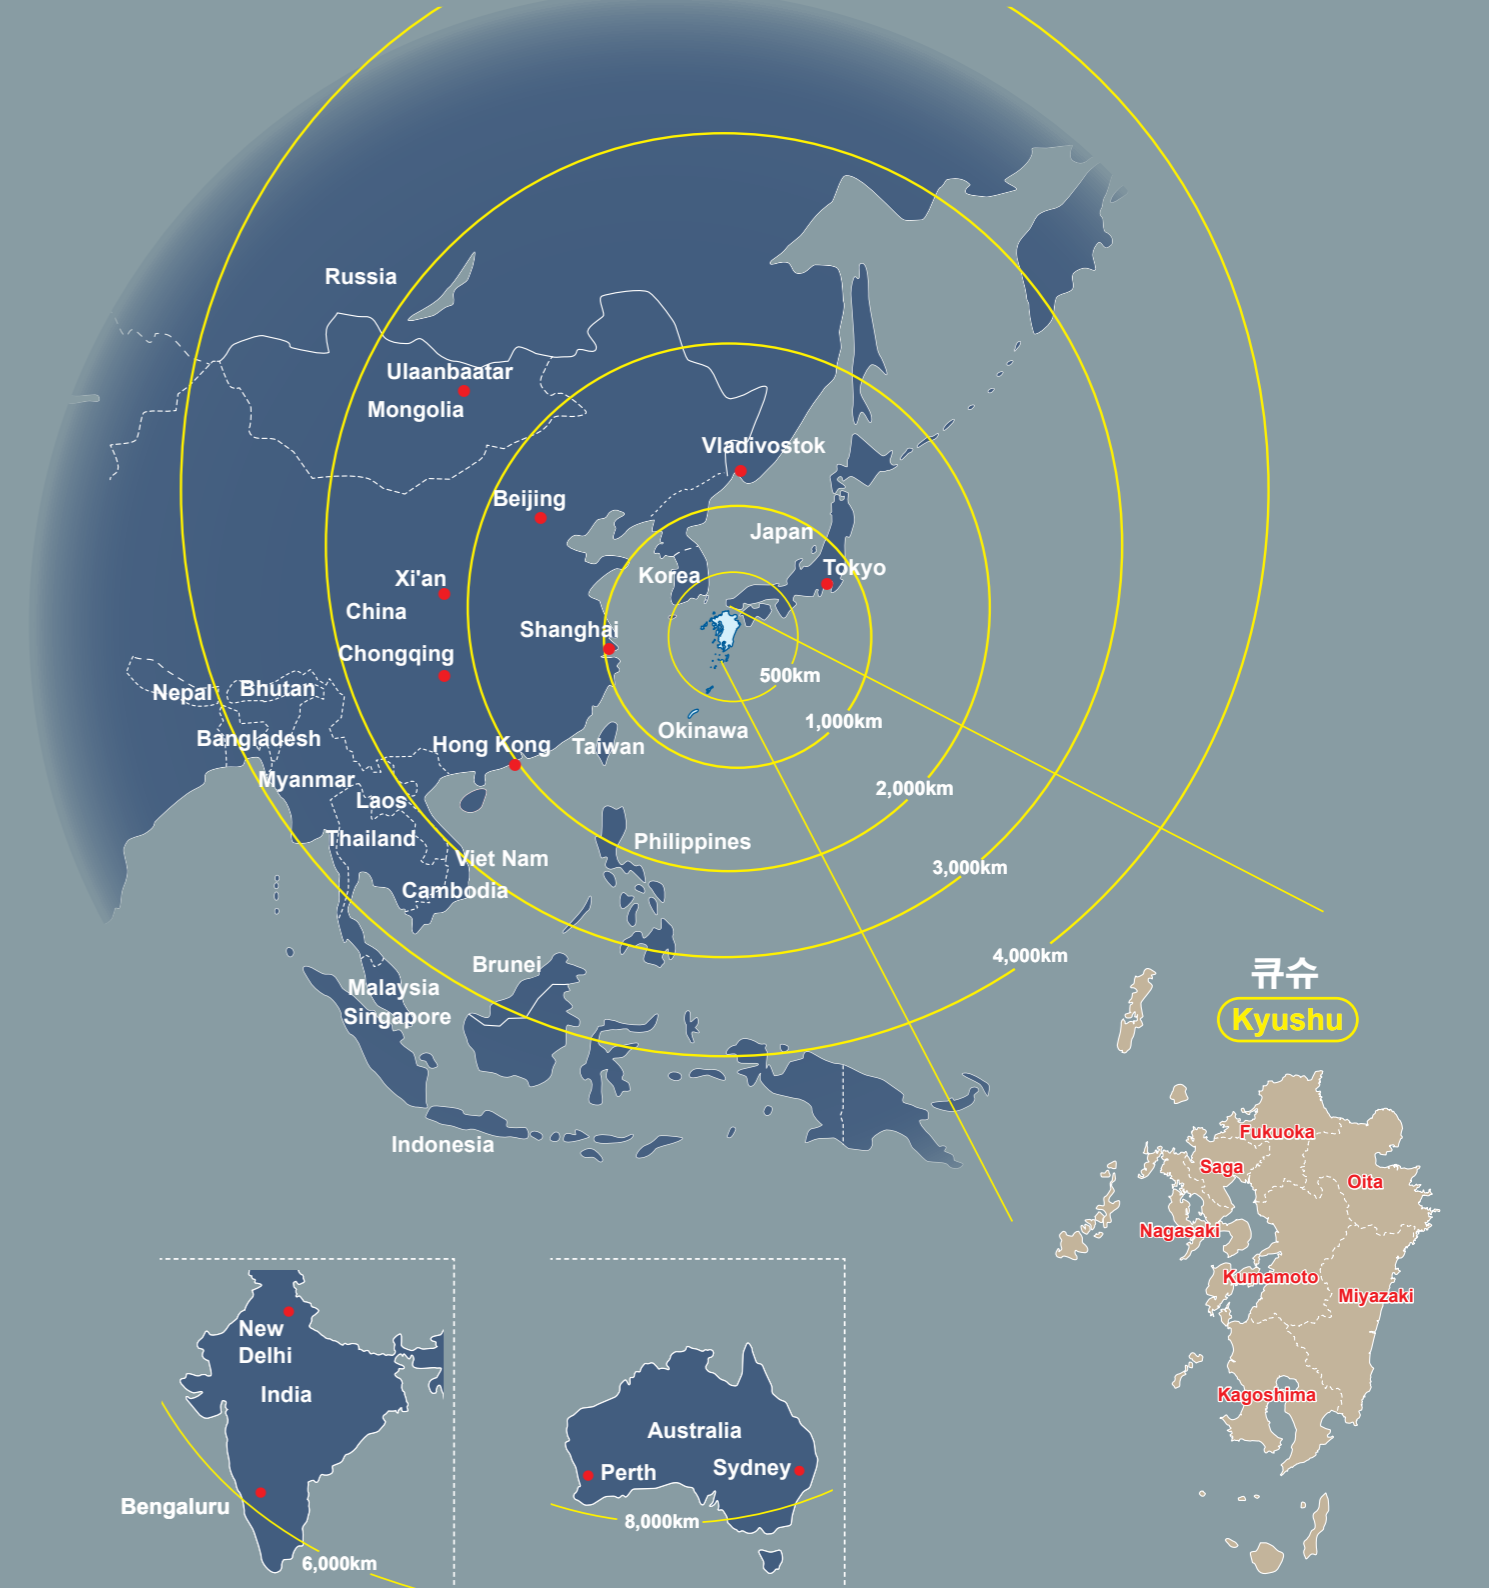

PROFILE OF KYUSHU 2023

큐슈소개 2023

아시아의 Gateway 큐슈