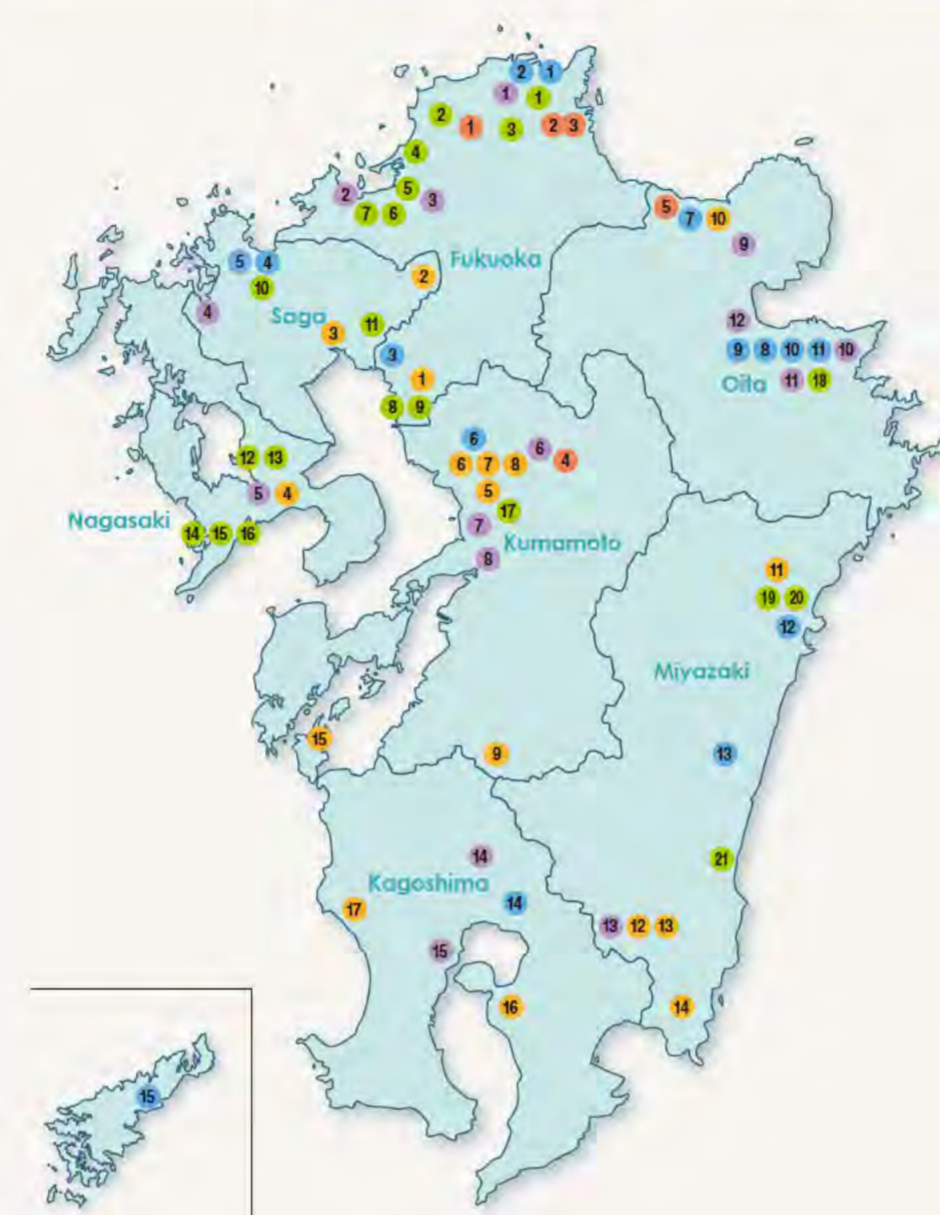

汽車相關企業

企業名稱	地址	主要產品/服務
1 豐田汽車九州株式會社	福岡縣 宮若市	汽車(完成車): LEXUS CT200h/RX450h/RX450h/RX300/NX300h/NX300/NX200/ES350/ES300h/ES250/ES200/UX250h/UX200
2 日產汽車九州株式會社	福岡縣 苅田町	汽車(完成車): Serena(日本國內販售) X-Trail/(日本國內・海外販售) Rogue/(海外販售)/Rogue Sport(海外販售)
3 日產車體九州株式會社	福岡縣 苅田町	汽車(完成車): Infiniti QX80/Patrol/ARMADA/ELGRAND/NV350 CARAVAN
4 本田技研工業株式會社 熊本製作所	熊本縣 大津町	重型機車 GOLDWING/CB系列/X-ADV/Rebel500/CRF系列/Super Cub/動力產品/音響機等
5 大發九州株式會社	大分縣 中津市	汽車(完成車): TAFI/Tanto/Move/Mira Tocol/Mira eS/CAST/WAKE/Abrai Wagon/Hijet Caddie/Hijet Truck/Hijet Cargo

佐賀縣

1. 精製尺寸的樹木粉碎機(GS150GH/GH)。碎片可以用於土壤改良劑及肥料等廣泛用途。
2. 以香芋・薯蓣・大豆・古代米等9種種子及穀物混合而成的「超級食物9」。
3. 蘇打口感及適性芝麻香味・控制甜度的芝麻餅(4種口味)・原味・生薑風味・肉桂風味・抹茶風味。
4. 活用唐津地區當地材料的化妝品。
5. 以影像及聲音協助步行的步行復健輔助工具「Tree」。
6. 地盤改良機(地盤調查・地盤改良・打樁機械) Foundation Drill Rigs。

長崎縣

1. 多功能泵浦(SYSUCUE)。
2. 預拌混凝土生產廠。
3. 於水底引起噴流以改善水質的噴流型流動式水質淨化裝置(噴流器・Jet Streamer)。
4. 內部軟機・外層硬質的開口感「半熟蛋蛋糕」。
5. IGBT驅動器及音響器等模組產品。

熊本縣

1. 家庭用OK繃(伸縮・防水型)。
2. 家庭用OK繃(伸縮・防水型)。
3. 透透香織及α-亞麻酸等活用原動機能性成分的商品陣容。
4. 使用微波爐3分鐘簡單烹煮・100%使用九州產米粉的麵食與蛋糕類(原味・可可)。
5. 榮獲Kura Master 2021 米釀酒部門白金獎的「川邊」。

鹿兒島縣

1. 以舉世僅有的真鮫為主要原料(70%以上)的醃漬商品。
2. 提高強度與金屬模具/成形金屬模具馬達磁石・透磁器・導磁器。
3. 本格薯蓣酒(DAIYAME)「海軍祝祭」・本格薯蓣酒「隱藏」。
4. 透過漁業協會及漁業者共同生產出貨的一種醃漬類・講究味道・品質・安心・安全的養殖國王。
5. 本格薯蓣酒(DAIYAME)「海軍祝祭」・本格薯蓣酒「隱藏」。

醫療・保健・化妝品

企業名稱	地址	主要產品/服務
1 Reif株式會社	福岡縣 北九州市	步行復健輔助工具(產品名稱 Tree)・足壓監測鞋墊(產品名稱 PIT)
2 九州Createmedic株式會社	福岡縣 北九州市	大腸CT檢查相關產品・尿酸氣體自動注入器(產品名稱 RD-A106/RD-A106 Wagon・RD-A106 Tube)
3 株式會社Finetec	福岡縣 柳川市	醫用器具(產品名稱 FLY)
4 株式會社Bloom	佐賀縣 唐津市	化妝品成分分析・化妝品進出口代理
5 株式會社Karatsu Style	佐賀縣 唐津市	潔面皂・美容護膚油・男用全效面霜・稀釋型藥劑類
6 Libatape製藥株式會社	熊本縣 熊本市	非處方藥OK繃・醫用大型OK繃・止血OK繃・護膚・護髮商品
7 Tokso技研株式會社	大分縣 宇佐市	吸痰器・霧化器・氣切管壓力調整器・吸引管
8 株式會社AIVS	大分縣 大分市	照像系統・環境檢查系統 水質檢查・大氣量測・淨化槽管理系統
9 株式會社Q-may研究所	大分縣 大分市	凝血・纖維蛋白溶解系統檢測試劑及傳染病檢測試劑
10 美麗人生有限會社	大分縣 大分市	Forcare多功能棒 Forcare的洗澡輔助器
11 K Design	大分縣 大分市	可站立拐杖(產品名稱 Cross Pod)(專利產品)
12 安井株式會社	宮崎縣 門川町	醫療用鈎(產品名稱 Kopligh)®
13 ULVAC機工株式會社	宮崎縣 西都市	小型真空泵及小型真空機 醫療儀器(醫療用吸引・加壓裝置等)的製造
14 Kirishima精工株式會社	鹿兒島縣 霧島市	下一代牙齒矯正器(產品名稱 EGG BRACKETS)
15 株式會社Adan	鹿兒島縣 奄美市	以真鮫為主要原料的醃漬商品(HAMIQ) HP https://hamiq.koic.or.jp/
相關產業振興的網絡組織	一般社團法人日本化妝品中心(Japan Cosmetic Center) HP http://jcc-c.com/	

農林水產業・食品

企業名稱	地址	主要產品/服務
1 石橋屋有限會社	福岡縣 大牟田市	海苔產品
2 株式會社種商	佐賀縣 鳥栖市	雜穀商品(產品名稱 二十一穀米・超級食物9) 米飯(雜穀飯類)
3 株式會社Manten	佐賀縣 佐賀市	芝麻・芝麻醬・芝麻餅・芝麻糖
4 株式會社葉秀苑森長	長崎縣 諫早市	蜂蜜蛋糕・半熟蛋糕・甜米餅
5 熊本製粉株式會社	熊本縣 熊本市	麵粉・米穀粉・薯蓣粉・混合粉・無麩質食材 麵粉類・薯蓣粉類・薯蓣茶・薯蓣茶類・加工食材(精華・粉未等)
6 青葉蘇農場株式會社	熊本縣 合志市	優格・霜淇淋・義式冰淇淋
7 株式會社Oyabu Dairy Farms	熊本縣 合志市	蛋(產品名稱 竹林輝夜姬蛋・OMEGA3 自然蛋)・蜂蜜蛋糕・布丁
8 株式會社緒方Egg Farm	熊本縣 合志市	球磨燒酒 米燒酒(產品名稱 蟻月)・紅紫蘇利口酒(產品名稱 Koishisou)
9 繼月酒造株式會社	熊本縣 人吉市	蜜酒(產品名稱 九州CRAFT)
10 三和酒類株式會社	大分縣 宇佐市	小宇頭・番薯・牛蒡・紅蘿蔔
11 宮崎Hideji Beer株式會社	宮崎縣 延岡市	啤酒(產品名稱 九州CRAFT)
12 農業生產法人有限會社新福宮	宮崎縣 都城市	本格燒酒(產品名稱 白露露・黑露露・赤露露)
13 霧島酒造株式會社	宮崎縣 都城市	甘薯
14 株式會社Kushima Aoi Farm	宮崎縣 串間市	甜王・網王
15 東町漁業協會	鹿兒島縣 長島町	紅甘魚去骨魚片・魚背肉
16 垂水市漁業協會	鹿兒島縣 垂水市	本格薯蓣酒(產品名稱 DAIYAME)・海軍祝祭・本格薯蓣酒(產品名稱 隱藏)
17 濱田酒造株式會社	鹿兒島縣 串來市水町	
相關產業振興的網絡組織	九州地區生物產業集群推進協議會(KBC) HP http://kyushu-bio.jp/	

半導體・電子・信息通信