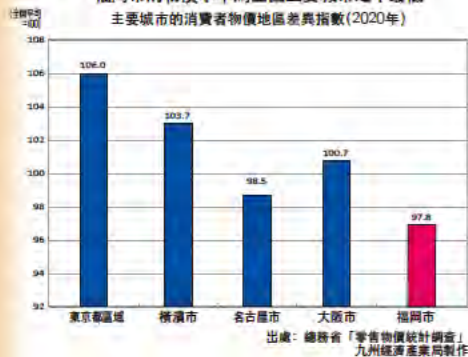

通往亞洲的Gateway九州

九州商業通膨

九州商業通膨的優勢

福岡市的物價水準為全國主要城市之中最低
主要城市的消費者物價地區差異指數(2020年)

對亞洲各國的交通便利性

對亞洲的網絡也充實。比起東京，飛行時間縮短約1小時以上。

	福岡	東京(成田)
機場~市中心	10分鐘	50分鐘
釜山(韓國)	50分鐘	1小時50分鐘
首爾(韓國)	1小時20分鐘	2小時35分鐘
上海(中國)	※1小時45分鐘	3小時15分鐘
台北(台灣)	2小時35分鐘	3小時55分鐘
香港	3小時55分鐘	5小時15分鐘
胡志明(越南)	5小時35分鐘	6小時55分鐘
曼谷(泰國)	6小時	7小時20分鐘
新加坡	6小時35分鐘	7小時35分鐘