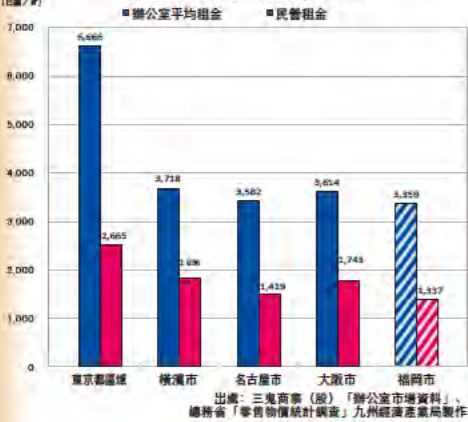

通往亞洲的Gateway九州

九州商業通膨

九州商業通膨的優勢

福岡市的物價水準為全國主要城市之中最低
主要城市的消費者物價地區差異指數(2020年)

對亞洲各國的交通便利性

對亞洲的網絡也充實。比起東京，飛行時間縮短約1小時以上。

	福岡	東京(成田)
機場~市中心	10分鐘	50分鐘
釜山(韓國)	50分鐘	1小時50分鐘
首爾(韓國)	1小時20分鐘	2小時35分鐘
上海(中國)	※1小時45分鐘	3小時15分鐘
台北(台灣)	2小時35分鐘	3小時55分鐘
香港	3小時55分鐘	5小時15分鐘
胡志明(越南)	5小時35分鐘	6小時55分鐘
曼谷(泰國)	6小時	7小時20分鐘
新加坡	6小時35分鐘	7小時35分鐘

飛行時間的出處：JTB出版「JTB時刻表」(2021年12月)。*為休航中，因此是2020年12月的參考資料

福岡市的辦公室、住宅租金為東京都區域的大約一半。
主要城市的辦公室及住宅租金(2020年)

九州的高速公路/新幹線/國際航線/國際貨櫃航線 (2021年12月時間點)

福岡市的在留外國人增加率為主要城市領先地位。
在留外國人的增率(2015年~2020年)

九州的經濟規模

九州為與挪威及阿拉伯聯合大公國相同程度的經濟規模

- 九州位於日本列島的南西部，由福岡、佐賀、長崎、熊本、大分、宮崎及鹿兒島等7縣組成。
- 九州的人口約為1,295萬人，佔全國10.2%。面積及GDP也是全國的1成左右，九州的經濟規模被稱為「1成經濟」。
- 九州的區域內總生產為與挪威及阿拉伯聯合大公國相同程度的經濟規模。

九州的主要產業

九州為日本數一數二的汽車生產據點

九州有豐田汽車九州(股)、日產汽車九州(股)、日產車體九州(股)及大發九州(股)運作，汽車生產能力超過150萬台，生產台數佔全國約15%。而且也是生產摩托車的本田技研工業(股)熊本製作所的據點。