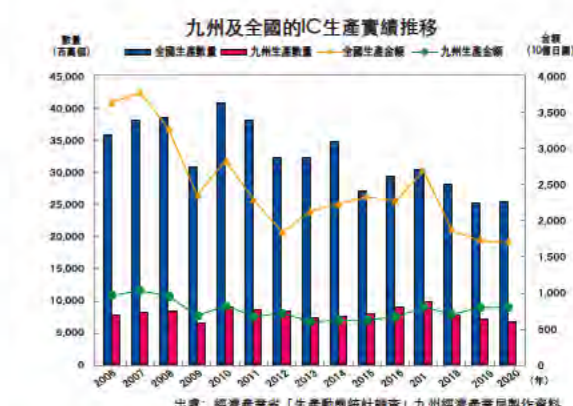

飛行時間的出處：JTB出版「JTB時刻表」(2021年12月)。*為休航中，因此是2020年12月的參考資料

福岡市的辦公室、住宅租金為東京都區域的大約一半。
主要城市的辦公室及住宅租金(2020年)

九州的高速公路/新幹線/國際航線/國際貨櫃航線 (2021年12月時間點)

福岡市的在留外國人增加率為主要城市領先地位。
在留外國人的增率(2015年~2020年)

九州的經濟規模

九州為與挪威及阿拉伯聯合大公國相同程度的經濟規模

- 九州位於日本列島的南西部，由福岡、佐賀、長崎、熊本、大分、宮崎及鹿兒島等7縣組成。
- 九州的人口約為1,295萬人，佔全國10.2%。面積及GDP也是全國的1成左右，九州的經濟規模被稱為「1成經濟」。
- 九州的區域內總生產為與挪威及阿拉伯聯合大公國相同程度的經濟規模。

九州的主要產業

九州為日本數一數二的汽車生產據點

九州有豐田汽車九州(股)、日產汽車九州(股)、日產車體九州(股)及大發九州(股)運作，汽車生產能力超過150萬台，生產台數佔全國約15%。而且也是生產摩托車的本田技研工業(股)熊本製作所的據點。

高附加價值的半導體

九州為在智慧型手機等內建相機用途的CMOS影像感測器佔有優勢的索尼半導體製造(股)、在車載用積體電路(單晶片微控制器)佔有優勢的瑞薩電子集團及在家電、車載用途的功率半導體佔有優勢的三菱電機(股)功率元件製作所等的據點。

九州為日本食品生產基地

九州的農業產出金額佔全國約2成。
主要農產品產出金額(以生產金額高至低排序)2019年 (單位：億日圓)

農產品	九州	全國	全國佔比
1 肉用牛	3,119	7,482	41.7%
2 豬	1,869	6,122	30.5%
3 肉雞	1,704	3,510	48.5%
4 米	1,606	17,484	9.2%
5 生乳	665	7,629	8.7%
6 牛鰻	653	1,829	35.7%
7 雞蛋	643	4,595	14.0%
8 蕃薯	620	2,154	28.8%
9 蜜柑	527	1,561	33.8%
10 美瓜	319	1,326	24.1%
11 番薯	289	963	30.0%
12 馬鈴薯	242	1,044	23.2%
13 茶(茶葉)	233	522	44.6%
14 青蔥	199	513	38.8%
15 茄子	194	851	22.8%
產出金額合計	17,520	89,387	19.6%