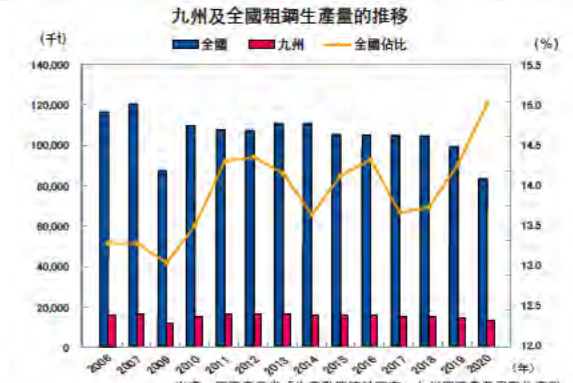

對日本產業近代化有貢獻的製鐵、鋼鐵產業的統計

九州為日本製鐵(股)九州製鐵所等的據點，粗鋼生產量佔全國約16%。