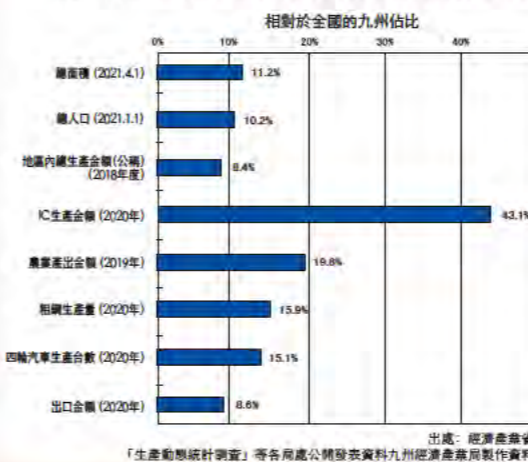

飛行時間的出處：JTB出版「JTB時刻表」(2021年12月)。*為休航中，因此是2020年12月的參考資料

福岡市的辦公室、住宅租金為東京都區域的大約一半。
主要城市的辦公室及住宅租金(2020年)

九州的高速公路/新幹線/國際航線/國際貨櫃航線 (2021年12月時間點)

福岡市的在留外國人增加率為主要城市領先地位。
在留外國人的增率(2015年~2020年)

九州的經濟規模

九州為與挪威及阿拉伯聯合大公國相同程度的經濟規模

- 九州位於日本列島的南西部，由福岡、佐賀、長崎、熊本、大分、宮崎及鹿兒島等7縣組成。
- 九州的人口約為1,295萬人，佔全國10.2%。面積及GDP也是全國的1成左右，九州的經濟規模被稱為「1成經濟」。
- 九州的區域內總生產為與挪威及阿拉伯聯合大公國相同程度的經濟規模。

九州的主要產業

九州為日本數一數二的汽車生產據點

九州有豐田汽車九州(股)、日產汽車九州(股)、日產車體九州(股)及大發九州(股)運作，汽車生產能力超過150萬台，生產台數佔全國約15%。而且也是生產摩托車的本田技研工業(股)熊本製作所的據點。