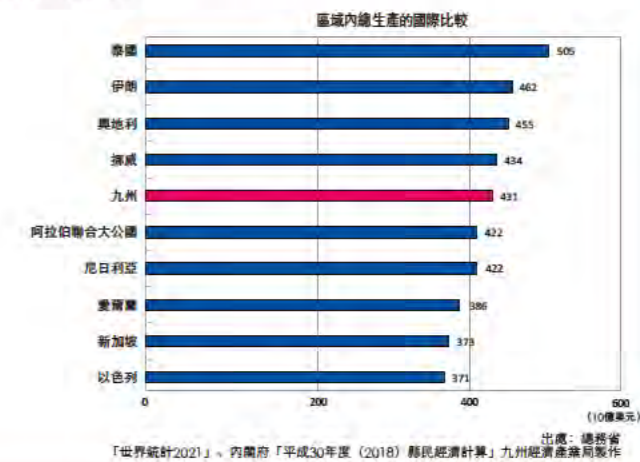

飛行時間的出處：JTB出版「JTB時刻表」(2021年12月)。*為休航中，因此是2020年12月的參考資料

福岡市的辦公室、住宅租金為東京都區域的大約一半。
主要城市的辦公室及住宅租金(2020年)

九州的高速公路/新幹線/國際航線/國際貨櫃航線 (2021年12月時間點)

福岡市的在留外國人增加率為主要城市領先地位。
在留外國人的增率(2015年~2020年)

九州的經濟規模

九州為與挪威及阿拉伯聯合大公國相同程度的經濟規模

- 九州位於日本列島的南西部，由福岡、佐賀、長崎、熊本、大分、宮崎及鹿兒島等7縣組成。
- 九州的人口約為1,295萬人，佔全國10.2%。面積及GDP也是全國的1成左右，九州的經濟規模被稱為「1成經濟」。
- 九州的區域內總生產為與挪威及阿拉伯聯合大公國相同程度的經濟規模。

九州的主要產業

九州為日本數一數二的汽車生產據點

九州有豐田汽車九州(股)、日產汽車九州(股)、日產車體九州(股)及大發九州(股)運作，汽車生產能力超過150萬台，生產台數佔全國約15%。而且也是生產摩托車的本田技研工業(股)熊本製作所的據點。