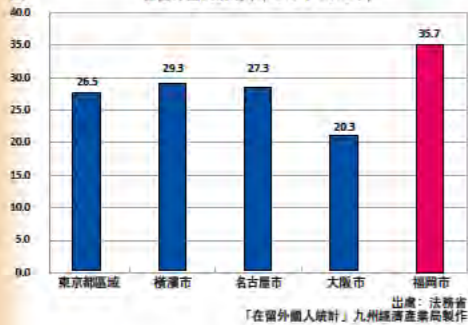

通往亞洲的Gateway九州

九州商業通膨

九州商業通膨的優勢

福岡市的物價水準為全國主要城市之中最低
主要城市的消費者物價地區差異指數(2020年)

對亞洲各國的交通便利性

對亞洲的網絡也充實。比起東京，飛行時間縮短約1小時以上。

	福岡	東京(成田)
機場~市中心	10分鐘	50分鐘
釜山(韓國)	50分鐘	1小時50分鐘
首爾(韓國)	1小時20分鐘	2小時35分鐘
上海(中國)	※1小時45分鐘	3小時15分鐘
台北(台灣)	2小時35分鐘	3小時55分鐘
香港	3小時55分鐘	5小時15分鐘
胡志明(越南)	5小時35分鐘	6小時55分鐘
曼谷(泰國)	6小時	7小時20分鐘
新加坡	6小時35分鐘	7小時35分鐘

飛行時間的出處：JTB出版「JTB時刻表」(2021年12月)。*為休航中，因此是2020年12月的參考資料

福岡市的辦公室、住宅租金為東京都區域的大約一半。
主要城市的辦公室及住宅租金(2020年)

九州的高速公路/新幹線/國際航線/國際貨櫃航線 (2021年12月時間點)

福岡市的在留外國人增加率為主要城市領先地位。
在留外國人的增率(2015年~2020年)

九州的經濟規模

九州為與挪威及阿拉伯聯合大公國相同程度的經濟規模

- 九州位於日本列島的南西部，由福岡、佐賀、長崎、熊本、大分、宮崎及鹿兒島等7縣組成。
- 九州的人口約為1,295萬人，佔全國10.2%。面積及GDP也是全國的1成左右，九州的經濟規模被稱為「1成經濟」。
- 九州的區域內總生產為與挪威及阿拉伯聯合大公國相同程度的經濟規模。

九州的主要產業

九州為日本數一數二的汽車生產據點

九州有豐田汽車九州(股)、日產汽車九州(股)、日產車體九州(股)及大發九州(股)運作，汽車生產能力超過150萬台，生產台數佔全國約15%。而且也是生產摩托車的本田技研工業(股)熊本製作所的據點。