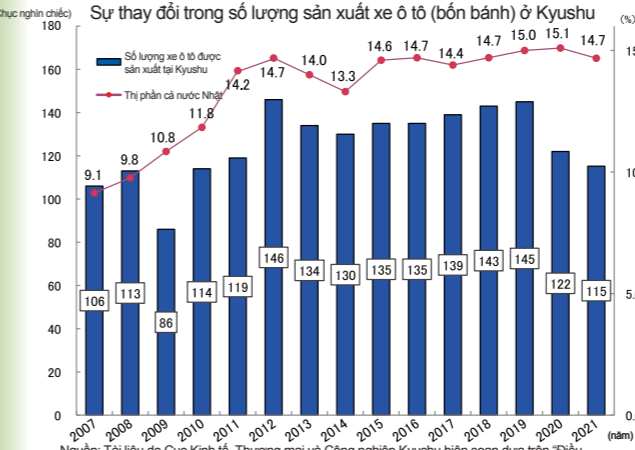

Kyushu là khu vực sản xuất thực phẩm của Nhật Bản

Kim ngạch sản xuất nông nghiệp của Kyushu chiếm khoảng 20% tổng sản lượng trên toàn nước Nhật. Kim ngạch sản xuất nông sản chủ yếu (theo trình tự kim ngạch từ cao đến thấp) năm 2020 (Đơn vị: trăm triệu yên)

Nông sản	Kyushu	Toàn nước Nhật	Số phần trăm trên nước Nhật
1 Bò lấy thịt	2,839	6,863	41.4%
2 Heo	1,941	6,596	29.4%
3 Gà lấy thịt	1,739	3,621	48.0%
4 Gạo	1,603	16,551	9.7%
5 Sữa bò	681	7,798	8.7%
6 Đậu	677	1,809	37.4%
7 Trứng gà	654	4,577	14.3%
8 Cà chua	633	2,240	28.3%
9 Quýt	525	1,594	32.9%
10 Dưa chuột	354	1,507	23.5%
11 Khoai tây	328	1,410	23.3%
12 Khoai lang	268	981	27.3%
13 Ót chuông	225	597	37.7%
14 Hành hoa	207	1,545	13.4%
15 Cà tím	203	919	22.1%
Tổng kim ngạch sản xuất	17,422	89,557	19.5%

Nguồn: Cục Kinh tế, Thương mại và Công nghiệp Kyushu biên soạn dựa trên "Thống kê thu nhập nông nghiệp sản xuất" của Bộ Nông nghiệp, Lâm nghiệp và Thủy sản Nhật Bản.

Chất bán dẫn có giá trị gia tăng cao

Công ty sản xuất chất bán dẫn Sony Semiconductor Manufacturing Corporation có thể mạnh về sản xuất cảm biến hình ảnh CMOS để gắn vào bên trong camera của điện thoại thông minh, v.v., Tập đoàn Renesas có hệ mạnh về mạch IC tích hợp trong xe ô tô (bộ vi điều khiển), nhà máy sản xuất thiết bị điện của công ty Mitsubishi Electric Corporation (POWER DEVICE WORKS), có thể mạnh về mạch bán dẫn điện cho thiết bị điện gia dụng và lắp đặt trên xe ô tô, v.v. đều đặt tại Kyushu.