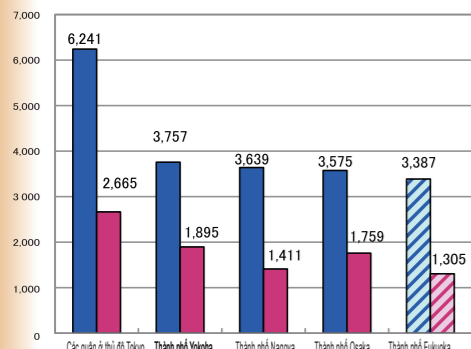

Giá thuê văn phòng, nhà ở tại thành phố Fukuoka chỉ bằng khoảng một nửa so với các quận ở thủ đô Tokyo.

Số tiền (yên/m²)
Giá thuê văn phòng và nhà ở tại các thành phố lớn (năm 2021)
■ Giá thuê trung bình của văn phòng ■ Giá thuê nhà tư nhân