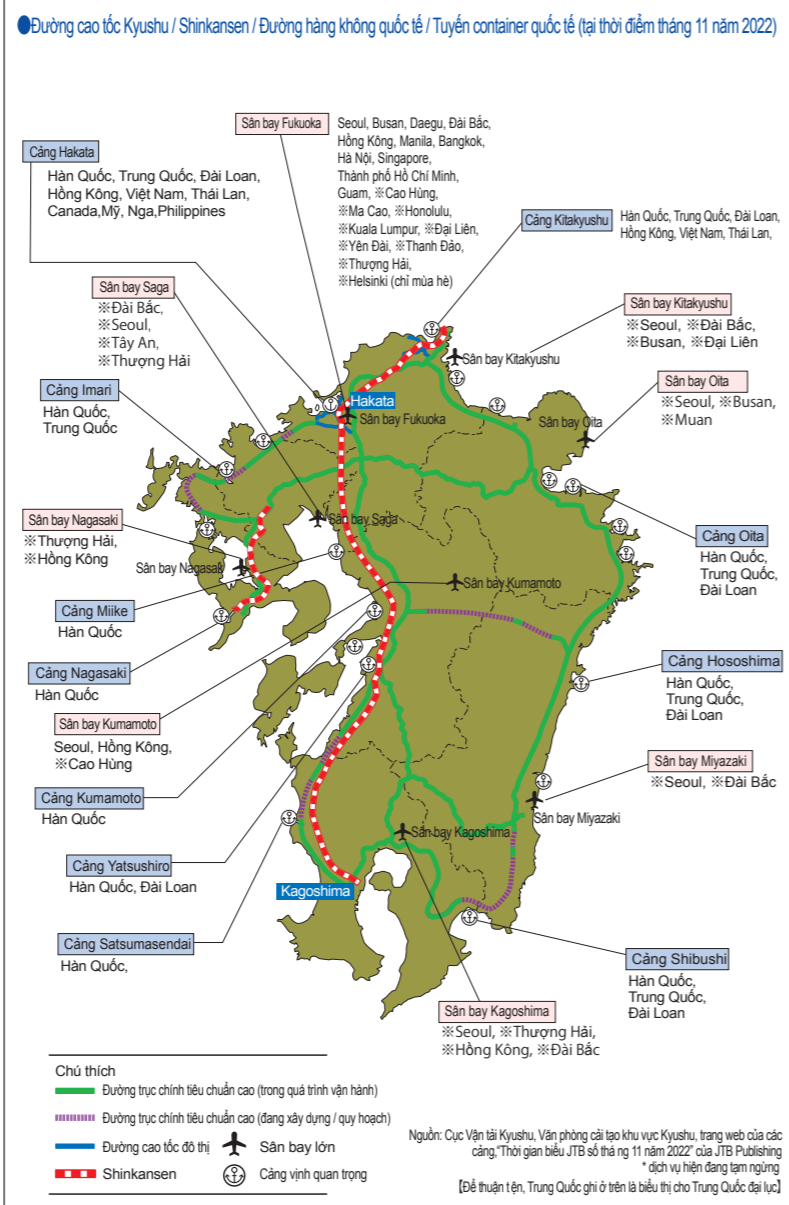

Thông tin cơ sở hạ tầng Kyushu

Ưu điểm của cơ sở hạ tầng Kyushu

Chỉ số chênh lệch khu vực giá tiêu dùng của thành phố Fukuoka thấp nhất trong các thành phố lớn.

Chỉ số chênh lệch khu vực giá tiêu dùng của các thành phố lớn (năm 2021)

Giá thuê văn phòng, nhà ở tại thành phố Fukuoka chỉ bằng khoảng một nửa so với các quận ở thủ đô Tokyo.

Số tiền (yên/m²)
Giá thuê văn phòng và nhà ở tại các thành phố lớn (năm 2021)
■ Giá thuê trung bình của văn phòng ■ Giá thuê nhà tư nhân

Tỷ lệ gia tăng người nước ngoài cư trú ở thành phố Fukuoka là ở mức cao nhất trong các thành phố lớn.

Tỷ lệ gia tăng người nước ngoài cư trú (năm 2016 ~ năm 2021)

Nguồn: Sở Kinh tế, Thương mại và Công nghiệp Kyushu lập dựa trên "Thống kê người nước ngoài cư trú" của Bộ Tư pháp

Tính thuận tiện khi tiếp cận các nước châu Á

Nhiều con đường kết nối đến các nước châu Á. Thời gian bay ngắn hơn khoảng 1 tiếng so với từ Tokyo.

	Fukuoka	Tokyo (Narita)
Sân bay ~ Trung tâm đô thị	10 phút	50 phút
Busan (Hàn Quốc)	50 phút	1 tiếng 50 phút
Seoul (Hàn Quốc)	1 tiếng 20 phút	2 tiếng 35 phút
Thượng Hải (Trung Quốc)	*1 tiếng 45 phút	3 tiếng 10 phút
Đài Bắc (Đài Loan)	2 tiếng 35 phút	3 tiếng 55 phút
Hồng Kông	3 tiếng 55 phút	4 tiếng 45 phút
Hồ Chí Minh (Việt Nam)	5 tiếng 35 phút	6 tiếng 20 phút
Bangkok (Thái Lan)	6 tiếng	6 tiếng 55 phút
Singapore	6 tiếng 35 phút	7 tiếng 10 phút

Nguồn tham khảo thời gian bay: "Thời gian biểu JTB" của JTB Publishing (tháng 11 năm 2022), * là dữ liệu tham khảo tháng 12 năm 2020 do dịch vụ hiện đang tạm ngừng

Quy mô kinh tế của Kyushu

Kyushu có quy mô kinh tế tương đương với Áo và Các tiểu vương quốc Ả Rập thống nhất