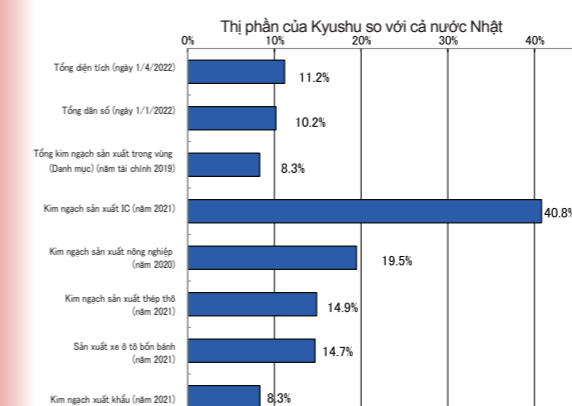

Quy mô kinh tế của Kyushu

Kyushu có quy mô kinh tế tương đương với Áo và Các tiểu vương quốc Ả Rập thống nhất

- Kyushu nằm ở phía Tây Nam của quần đảo Nhật Bản, bao gồm 7 tỉnh là Fukuoka, Saga, Nagasaki, Kumamoto, Oita, Miyazaki và Kagoshima.
- Dân số của Kyushu vào khoảng 1,280 triệu người, chiếm 10,2% dân số cả nước Nhật. Diện tích và GDP chiếm khoảng 10% cả nước Nhật, vì thế quy mô kinh tế của Kyushu được gọi là "Kinh tế 10%".
- Tổng sản lượng trong khu vực của Kyushu có quy mô kinh tế tương đương với Áo và Các tiểu vương quốc Ả Rập thống nhất.

Nguồn: Tài liệu do Cục Kinh tế, Thương mại và Công nghiệp Kyushu biên soạn dựa trên các tài liệu do từng bộ, ngành công bố như "Điều tra thống kê động thái sản xuất" của Bộ Kinh tế, Thương mại và Công nghiệp Nhật Bản, v.v...