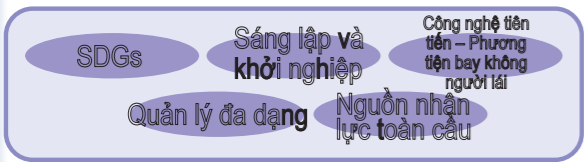

Những nỗ lực mang tính tổng thể