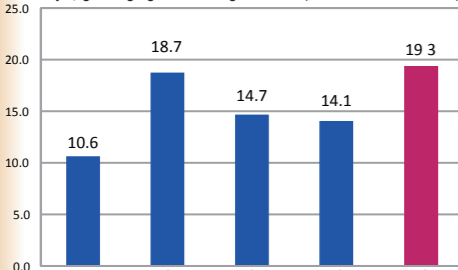

Tỷ lệ gia tăng người nước ngoài cư trú ở thành phố Fukuoka là ở mức cao nhất trong các thành phố lớn.

Tỷ lệ gia tăng người nước ngoài cư trú (năm 2016 ~ năm 2021)

Nguồn: Sở Kinh tế, Thương mại và Công nghiệp Kyushu lập dựa trên "Thống kê người nước ngoài cư trú" của Bộ Tư pháp

Tính thuận tiện khi tiếp cận các nước châu Á

Nhiều con đường kết nối đến các nước châu Á. Thời gian bay ngắn hơn khoảng 1 tiếng so với từ Tokyo.

	Fukuoka	Tokyo (Narita)
Sân bay ~ Trung tâm đô thị	10 phút	50 phút
Busan (Hàn Quốc)	50 phút	1 tiếng 50 phút
Seoul (Hàn Quốc)	1 tiếng 20 phút	2 tiếng 35 phút
Thượng Hải (Trung Quốc)	*1 tiếng 45 phút	3 tiếng 10 phút
Đài Bắc (Đài Loan)	2 tiếng 35 phút	3 tiếng 55 phút
Hồng Kông	3 tiếng 55 phút	4 tiếng 45 phút
Hồ Chí Minh (Việt Nam)	5 tiếng 35 phút	6 tiếng 20 phút
Bangkok (Thái Lan)	6 tiếng	6 tiếng 55 phút
Singapore	6 tiếng 35 phút	7 tiếng 10 phút

Nguồn tham khảo thời gian bay: "Thời gian biểu JTB" của JTB Publishing (tháng 11 năm 2022), * là dữ liệu tham khảo tháng 12 năm 2020 do dịch vụ hiện đang tạm ngừng