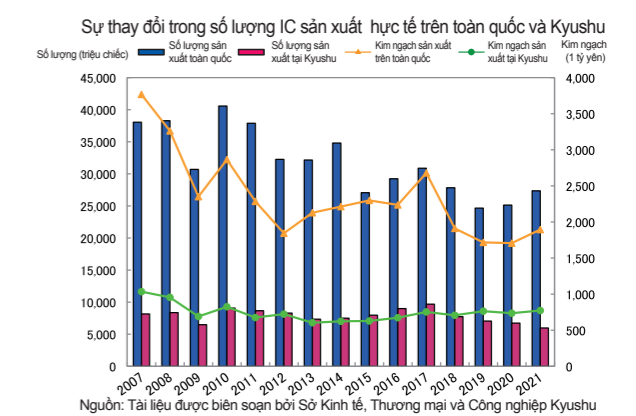

Điểm tập kết của các ngành công nghiệp sản xuất sắt thép và luyện kim, đã góp phần hiện đại hóa ngành công nghiệp của Nhật Bản

Tại Kyushu có đặt Nhà máy sản xuất thép Kyushu của Nippon Steel Corporation, v.v., và Kyushu có số lượng sản xuất thép hồ chiếm khoảng 15% của cả nước Nhật.