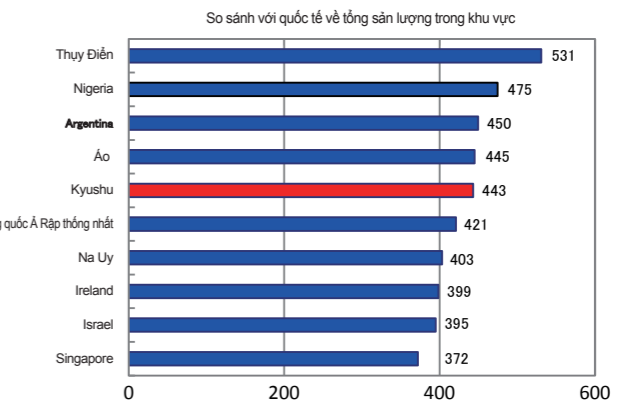

Nguồn: Cục Kinh tế, Thương mại và Công nghiệp Kyushu biên soạn dựa trên "Thống kê thế giới năm 2021" của Bộ Nội vụ và Truyền thông Nhật Bản, "Hạch toán kinh tế người dân tính năm tài chính 2019" của Văn phòng Nội các Nhật Bản

Các ngành công nghiệp chính ở Kyushu

Kyushu là nơi sản xuất ô tô hàng đầu Nhật Bản

Ở Kyushu có các công ty Toyota Motor Kyushu Inc., Nissan Motor Kyushu Co., Ltd., Nissan Shatai Kyushu Co., Ltd., Daihatsu Motor Kyushu Co., Ltd., đang hoạt động với năng lực sản xuất ô tô lên 1,5 triệu chiếc, chiếm khoảng 15% thị phần cả nước Nhật về số lượng xe được sản xuất. Ngoài ra, nhà máy Kumamoto của công ty Honda Motor Co., Ltd. sản xuất xe hai bánh cũng được đặt tại đây.