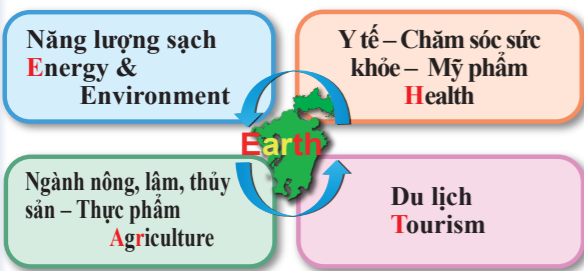

Triển khai các chính sách của Kyushu

“Chiến lược công nghiệp tăng trưởng khu vực Kyushu – Okinawa ~Chiến lược Earth Kyushu – Okinawa II~”

Hội đồng Cảnh tranh công nghiệp khu vực Kyushu – Okinawa xúc tiến thực hiện các nỗ lực ở 4 lĩnh vực chiến lược với việc tận dụng thế mạnh của Kyushu và Okinawa, đồng thời hướng đến mục tiêu phát triển bền vững với vai trò là Kyushu – cửa ngõ của châu Á trong việc giải quyết các vấn đề mới. Chiến lược này được xây dựng vào năm 2014 với sự hợp tác giữa nhà nước và tư nhân. Bước vào giai đoạn 2 từ năm 2021, hiện có 21 dự án đang được thực hiện với các quan điểm mới.

Lĩnh vực chiến lược