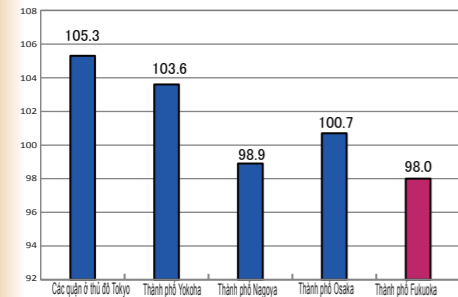

Thông tin cơ sở hạ tầng Kyushu

Ưu điểm của cơ sở hạ tầng Kyushu

Chỉ số chênh lệch khu vực giá tiêu dùng của thành phố Fukuoka thấp nhất trong các thành phố lớn.

Chỉ số chênh lệch khu vực giá tiêu dùng của các thành phố lớn (năm 2021)