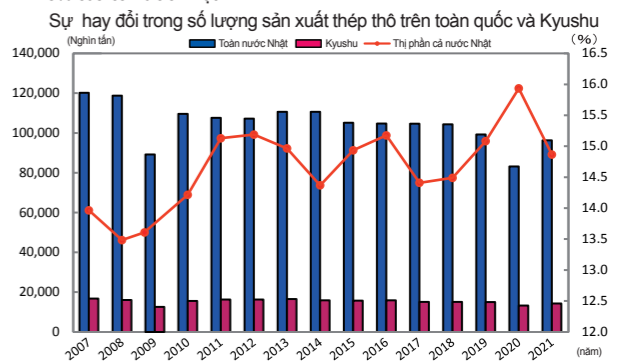

Nguồn: Tài liệu do Cục Kinh tế, Thương mại và Công nghiệp Kyushu biên soạn dựa trên "Điều tra thống kê động thái sản xuất" của Bộ Kinh tế, Thương mại và Công nghiệp Nhật Bản