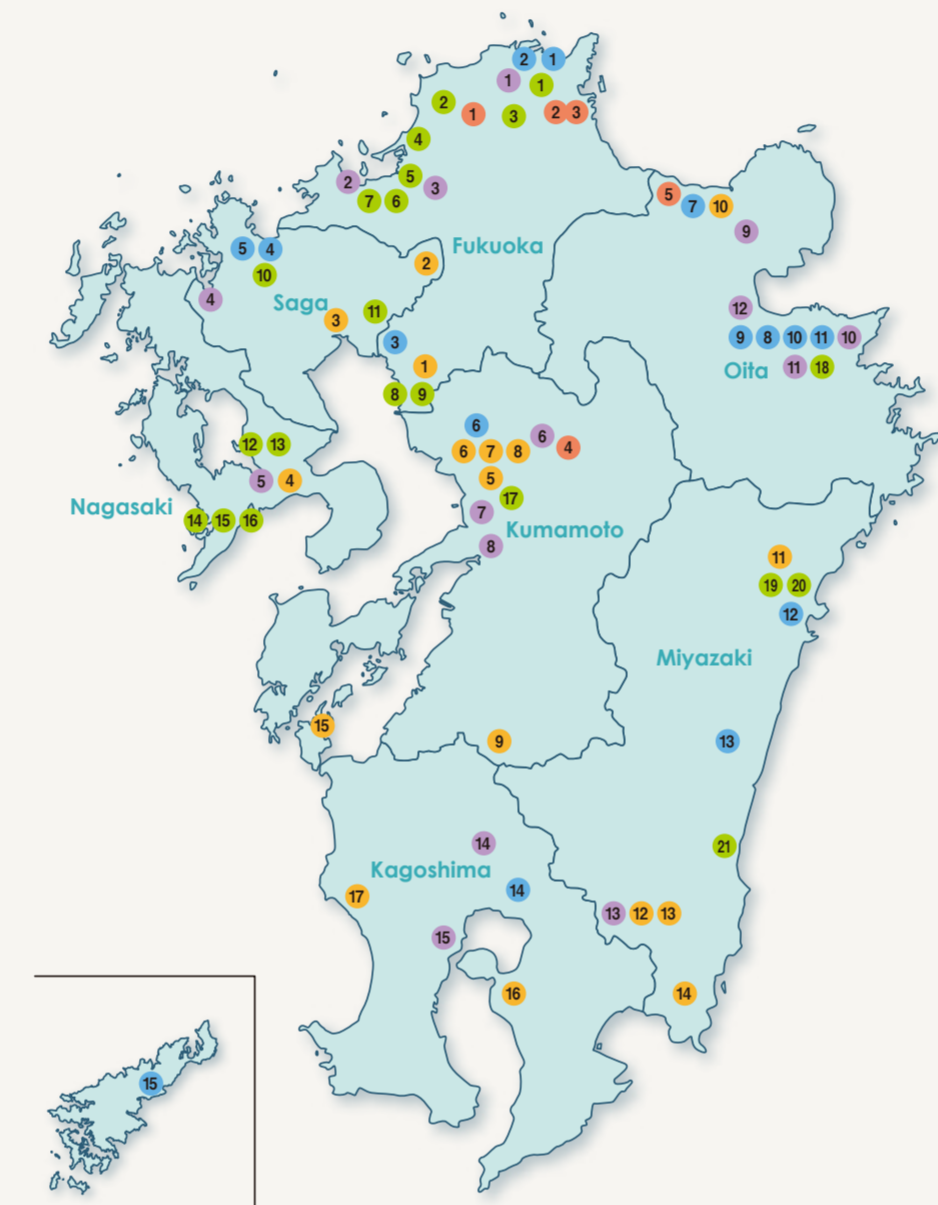

Ô tô

Tên doanh nghiệp	Địa chỉ	Sản phẩm / dịch vụ chủ yếu
1 TOYOTA MOTOR KYUSHU, INC.	Thành phố Miyawaka, tỉnh Fukuoka	Xe ô tô (sản phẩm hoàn thiện): LEXUS/ES/UX/RX/NX
2 Nissan Motor Kyushu Co., Ltd.	Thị trấn Kanda, tỉnh Fukuoka	Xe ô tô (sản phẩm hoàn thiện): Serena (thị trường nội địa)/X-Trail (thị trường nội địa)/Rogue (thị trường quốc tế)
3 NISSAN SHATAI KYUSHU CO., LTD.	Thị trấn Kanda, tỉnh Fukuoka	Ô tô (xe thành phẩm): InfinitiQX80 / PATROL / ARMADA/ELGRAND / NV350CARAVAN
4 Honda Motor Co., Ltd. Kumamoto Factory	Thị trấn Ozu, tỉnh Kumamoto	Xe máy: Gold Wing/CB Series/X-ADV/CRF Series/Super Cub/Power Products
5 DAIHATSU MOTOR KYUSHU CO., LTD.	Thành phố Nakatsu, tỉnh Oita	Xe ô tô (sản phẩm hoàn thiện): Taft/Move/Mira/S/Carst Style/Hjet Truck/Atra

Tỉnh Saga

1. Máy nghiền cây nhỏ gọn "GS161GH / GHE" Chip có thể được sử dụng cho một loạt các ứng dụng như thực vật cải tạo đất hay vật liệu phủ v.v.
2. Mỹ phẩm sử dụng nguyên liệu địa phương trong khu vực Karatsu
3. Bánh quy mê mang đến cho bạn cảm giác giòn tan, độ ngọt vừa phải cùng hương vị mê luyệt hảo, có 4 loại (vị thông thường, vị gừng, vị quế, vị matcha)
4. Máy cắt tạo mặt đất (khảo sát mặt đất, cải tạo mặt đất, máy đóng ống thép) "Soil Improvement Machines"
5. "SUPER FOOD 9" kết hợp 9 loại hạt và ngũ cốc, ví dụ như hạt chia, quinoa, đậu nành và gạo zizania aquatica.

Tỉnh Kagoshima

1. Các hợp tác xã và ngư dân hợp tác trong quản lý sản xuất - xuất hàng, cho cá cam nuôi trong thủy sản lập trình vào hương vị, chất lượng, an toàn / an toàn
2. Rượu shochu khoai chính hiệu "DAIYAME", "Kaido Iwai no Aka", Rượu shochu lúa mạch chính hiệu "Kakushigura"
3. Lợi động cơ, đầu nối, khung dẫn khuôn ép/khuôn đúc siêu chính xác
4. Sản phẩm chăm sóc da làm từ/là nguyên liệu chính (70% trở lên), rất hiếm trên thế giới
5. Sản phẩm khoai chính hiệu "DAIYAME", "Kaido Iwai no Aka", Rượu shochu lúa mạch chính hiệu "Kakushigura"

Nông, lâm, thủy sản / thực

Tên doanh nghiệp	Địa chỉ	Sản phẩm / dịch vụ chủ yếu
1 ISHIBASHIYA Co., Ltd.	Thành phố Omuta, tỉnh Fukuoka	Sản phẩm khoai nua
2 TANESHO Co., Ltd.	Thành phố Tosu, tỉnh Saga	Sản phẩm hạt kê: (gạo 21 loại hạt, SUPER FOOD 9) Com: (cơm nắm hạt kê)
3 Manten Co., Ltd.	Thành phố Saga, tỉnh Saga	Mé, nước sốt mè đặc sệt, bánh quy mè nước sốt mè xay nhuyễn
4 Kashuen-moricho Inc.	Thành phố Isahaya, tỉnh Nagasaki	Castella, castella tươ, okoshi
5 Kumamoto Flour Milling Co., Ltd.	Thành phố Kumamoto, tỉnh Kumamoto	Bột mì, bột gạo, bột kiều mạch, bột hỗn hợp, các thành phần không chứa gluten
6 Aoshiso Dairy Inc.	Thành phố Koshi, tỉnh Kumamoto	Tia tó, nước uống tia tó, trà tia tó, mì tia tó, nguyên liệu chế biến (chết xuất, bột)
7 OYABU DAIRY FARMS	Thành phố Koshi, tỉnh Kumamoto	Sữa chua, kem tươi, gelato
8 Ogata Egg Farm Co., Ltd.	Thành phố Koshi, tỉnh Kumamoto	Trứng (trứng Takebayashi Kaguya Hime, OMEGA3 Nature's Egg), castella, pudding
9 Sengetsu Shuzo Co., Ltd.	Thành phố Hitoyoshi, tỉnh Kumamoto	Rượu gạo Koma Shochu (Sengetsu), Rượu hương tia tó (Koshishou)
10 SANWA SHURUI Co., Ltd.	Thành phố Usa, tỉnh Oita	Rượu shochu lúa mạch, rượu sake, rượu vang, rượu trái cây, rượu mạnh, rượu brandy, nguyên liệu thực phẩm (GABA)
11 Miyazaki Hideji Beer Co., Ltd.	Thành phố Nobeoka, tỉnh Miyazaki	Bia (Kyushu CRAFT)
12 Shinpukuseika Greenery Inc.	Thành phố Miyakonojo, tỉnh Miyazaki	Khoai môn, khoai lang, ngũ cốc, cà rốt
13 KIRISHIMA SHUZO CO., LTD.	Thành phố Miyakonojo, tỉnh Miyazaki	Rượu shochu đích thực (Shiro Kirishima / Kuro Kirishima / Aka Kirishima)
14 Kushima AoiFarm Co.	Thành phố Kushima, tỉnh Miyazaki	Khoai lang
15 Azuma-Cho Fishery Coopera ive	Thị trấn Nagashima, tỉnh Oita	"BURI-OH" (Hamachi/ cá cam), "TAI-OH" (Mada/ cá tráp đỏ)
16 Tarumizu City Fishermen's Cooperative	Thành phố Tarumizu, tỉnh Kagoshima	Filet - Loin cá cam chính hiệu
17 Hamada Shuzo Co., Ltd.	Thành phố Ichikushikino, tỉnh Kagoshima	Rượu shochu khoai chính hiệu (DAIYAME, Kaido Iwai no Aka), Rượu shochu lúa mạch chính hiệu (Kakushigura)
Tổ chức mạng lưới xúc tiến ngành liên quan	Hội đồng xúc tiến công nghiệp sinh học ở khu vực Kyushu (KBCC) HP http://kyushu-bio.jp/	

Chất bán dẫn / Điện tử / Truyền thông